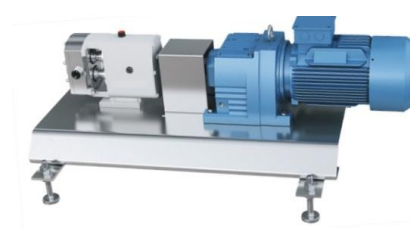

Bomba Sanitaria de Desplazamiento Positivo DIISA Modelo Lobular DUL 30 2"

TEL VENTAS: 01-55-44-44-87-62

TEL VENTAS: 01-55-44-44-87-62

ventas@diisa.mx

ventas@diisa.mx

“Servicio a todo México”

“Servicio a todo México”