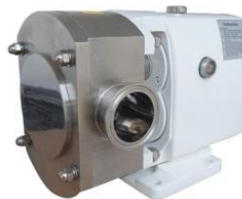

Bomba Sanitaria Modelo C100 1" X 1" Clamp de 0.5 HP

Bomba Sanitaria Modelo C100 1" X 1" Clamp de 0.75 HP

Bomba Sanitaria Modelo C100 1" X 1" Clamp de 1 HP

Bomba Sanitaria Modelo AP35 1.5" X 1.5" Clamp de 0.5 HP

Bomba Sanitaria Modelo AP35 1.5" X 1.5" Clamp de 1 HP

Bomba Sanitaria Modelo AP35 1.5" x 1.5" Clamp de 1.5 HP

Bomba Sanitaria Modelo AP35 1.5" x 1.5" Clamp de 2 HP

Bomba Sanitaria Modelo C-114 1.5" x 1.5" Clamp de 1 HP

Bomba Sanitaria Modelo C-114 1.5" x 1.5" Clamp de 2 HP

Bomba Sanitaria Modelo C-114 1.5" x 1.5" Clamp de 3 HP

Bomba Sanitaria Modelo C216 2" x 1.5" Clamp de 2 HP

Bomba Sanitaria Modelo C216 2" x 1.5" Clamp de 3 HP

Bomba Sanitaria Modelo C216 2" x 1.5" Clamp de 5 HP

Bomba Sanitaria Modelo C216 2" x 1.5" Clamp de 7.5 HP

Bomba Sanitaria Modelo C216 2" x 1.5" Clamp de 10 HP

Bomba Sanitaria Modelo AP35

Bomba Sanitaria Purity Modelo 5" Clamp de 5 HP